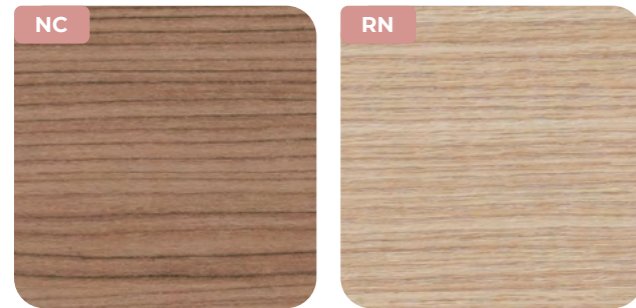

vetro fumé,
transparent smoke grey glass
verre fumé
rauchglas
vidrio ahumado

melaminico
melamine
mélamine
melamin
melamina

highlights

profilo
profile
profil
Profil
perfil

piedino
foot
pied
Fuß
pie

FINITURE E COLORI
finishing and colors
finitions et couleurs
Oberfläche und farben
acabados y colores

melaminico • melamine • mélamine • melamin • melamina

nero
black
noir
schwarz
negro

grigio perla
pearl-grey
gris perle
perlgrau
gris perla

bianco
white
blanc
weiß
blanco

noce Lux
walnut Lux
noyer Lux
lux Nussbaum
nogal Lux