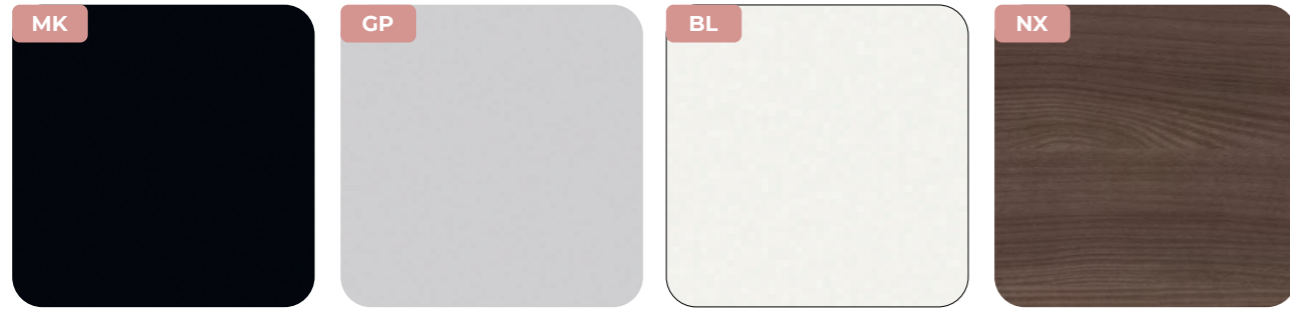

vetro fumé,
transparent smoke grey glass
verre fumé
rauchglas
vidrio ahumado

melaminico
melamine
mélamine
melamin
melamina

highlights

profilo
profile
profil
Profil
perfil

piedino
foot
pied
Fuß
pie

FINITURE E COLORI
finishing and colors
finitions et couleurs
Oberfläche und farben
acabados y colores

melaminico • melamine • mélamine • melamin • melamina

nero
black
noir
schwarz
negro

grigio perla
pearl-grey
gris perle
perlgrau
gris perla

bianco
white
blanc
weiß
blanco

noce Lux
walnut Lux
noyer Lux
lux Nussbaum
nogal Lux