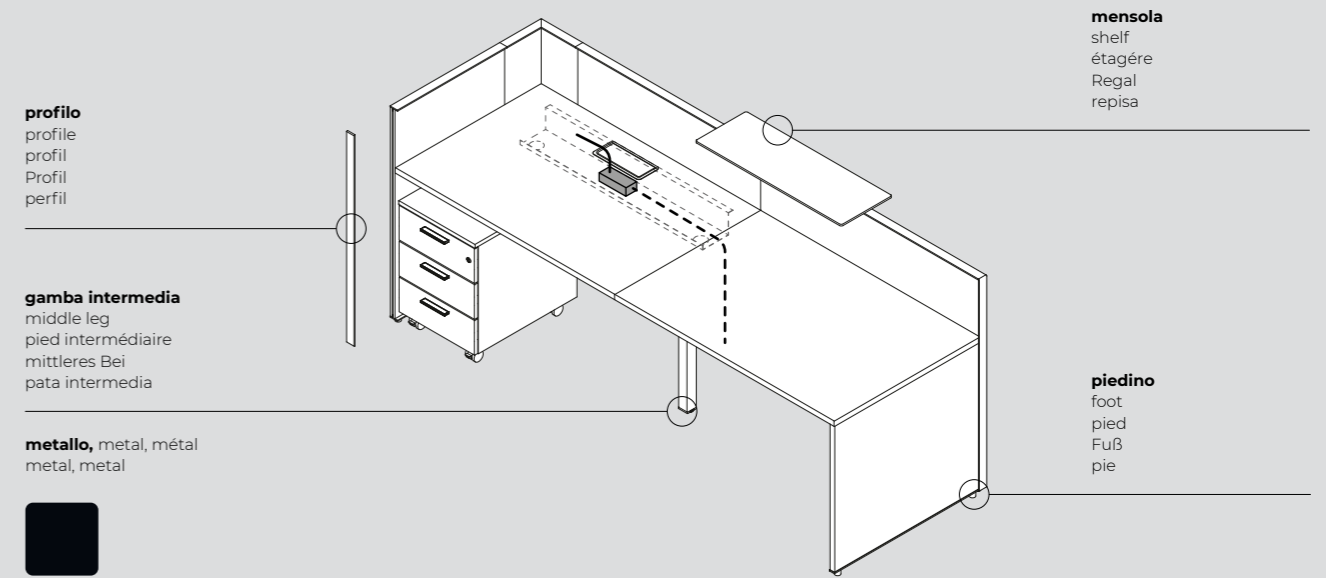

/ outline

design:
Gianantonio Perin
Monica Fernandes

<p>h 102,3 d 82,7</p> <p>w 81÷181</p>	<p>h 102,3 d 83,2</p> <p>w 201÷361</p>	<p>h 102,3 d 83,2</p> <p>w 125,4÷205,4</p>	<p>h 102,3 d 83,2</p> <p>w 205,4÷405,4</p>
<p>h 102,3 d 82,7</p> <p>w 122,7÷202,7</p>	<p>h 102,3 d 62,7-82,7</p> <p>w 163,2÷203,2</p>	<p>h 102,3 d 60,5</p> <p>w 140,5÷180,5</p>	<p>h 102,3 d 60,5</p> <p>w 4,1</p>
<p>h 102,3 d 82,7</p> <p>w 80,5÷180,5</p>	<p>h 102,3 d 112,5-132,5</p> <p>w 80÷120</p>	<p>h 71,8 d 17</p> <p>w 80,5÷120,5</p>	<p>h 71,8 d 17</p> <p>w 64,6</p>
<p>h 0,3 d 28</p> <p>w 80-120</p> <p>metallo metal métal metal metal</p>	<p>h 0,8 d 28</p> <p>w 80-120</p> <p>vetro glass verre Glas vidrio</p>	<p>h 1,8 d 28</p> <p>w 80-120</p> <p>melaminico melamine mélamine melamin melamina</p>	

measure in cm • measurements in cm • mesures en cm • Maße in cm • medidas en cm

piano e gamba
worktop and leg
plateau et piètement
Tischplatte und Wange
tapa y pata

melaminico, melamine, mélamine, melamin, melamina