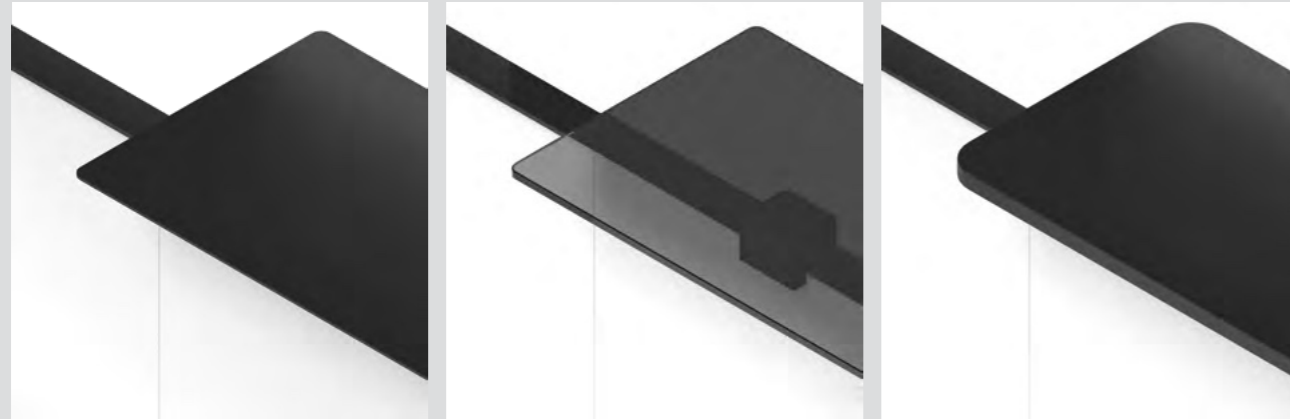

vetro fumé,
transparent smoke grey glass
verre fumé
rauchglas
vidrio ahumado

melaminico
melamine
mélamine
melamin
melamina

highlights

profilo
profile
profil
Profil
perfil

piedino
foot
pied
Fuß
pie

FINITURE E COLORI
finishing and colors
finitions et couleurs
Oberfläche und farben
acabados y colores