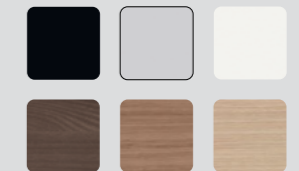

measure in cm • measurements in cm • mesures en cm • Maße in cm • medidas en cm

piano e gamba
worktop and leg
plateau et piètement
Tischplatte und Wange
tapa y pata

melaminico, melamine, mélamine, melamin, melamina

profili e piedini
profiles and feet
profils et pieds
Rahmen und Füße
perfiles y pies

metallo, metal, métal, metal, metal

frontali
fronts
façade
Fronten
Frontal

melaminico, melamine, mélamine, melamin, melamina

vetro fumé,
transparent smoke grey glass
verre fumé
rauchglas
vidrio ahumado

melaminico
melamine
mélamine
melamin
melamina

highlights

profilo
profile
profil
Profil
perfil

piedino
foot
pied
Fuß
pie

FINITURE E COLORI
finishing and colors
finitions et couleurs
Oberfläche und farben
acabados y colores

melaminico • melamine • mélamine • melamin • melamina

nero
black
noir
schwarz
negro

grigio perla
pearl-grey
gris perle
perlgrau
gris perla

bianco
white
blanc
weiß
blanco

noce Lux
walnut Lux
noyer Lux
lux Nussbaum
nogal Lux