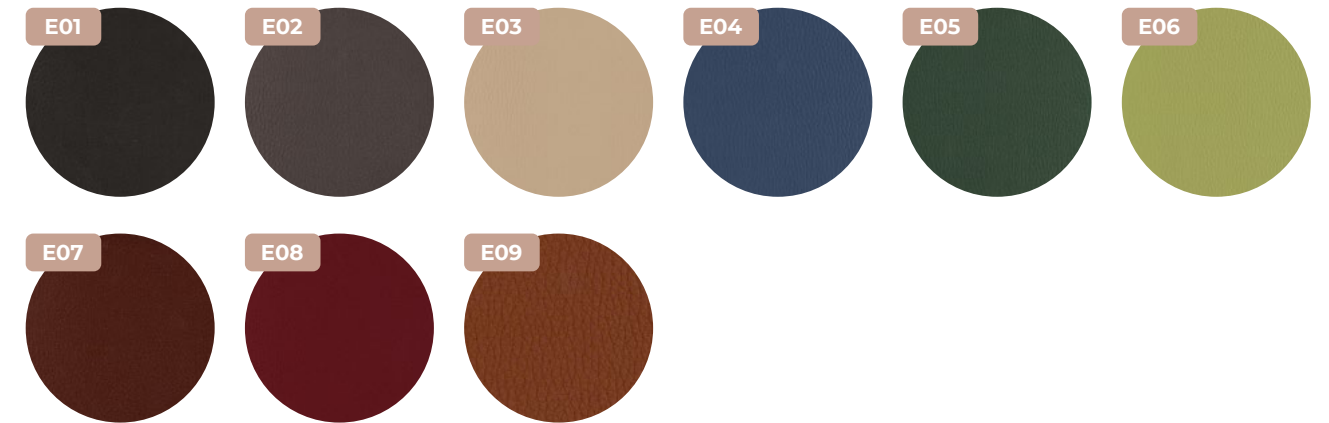

pelle ecologica, eco-leather, peau écologique,
Kunstleder, eco-piel