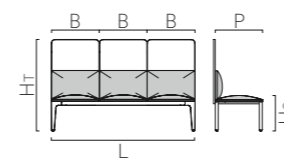

ALPLUS
Poltrone e divano a 2 posti con
struttura a 4 gambe in alluminio
verniciato tortora.

Armchairs and 2-seater sofa with 4-leg
dove varnished aluminium structure.

Fauteuils et canapé 2 places avec
structure 4 pieds en aluminium peint
gris taupe.

Magnum - T5NE

Alplus Coffee Table

Alplus

– design Marco Zito –

Specifiche tecniche / Technical specifications / Caractéristiques techniques

ALPLUS BENCH

P 44 cm L 120 / 180 cm
P 60 cm L 120 / 180 / 240 cm
B 60 cm
Hs 45 cm

L 120 / 180 / 240 cm
P 60 cm
B 60 cm
Hs 45 cm
Ht 75 cm

L 120 / 180 / 240 cm
P 60 cm
B 60 cm
Hs 45 cm
Ht 114 cm

ALPLUS ARMCHAIR/SOFA

L 80 cm
P 60 cm
Hs 45 cm
Ht 75 cm

L 140 / 160 cm
P 60 cm
Hs 45 cm
Ht 75 cm

L 80 / 140 / 160 cm
P 60 cm
Hs 45 cm
Ht 150 cm

ALPLUS POD / COFFEE TABLE

L 206 cm
P 146 / 166 cm
Hs 45 cm
Ht 150 cm

L 60 / 120 cm
P 60 cm
H 38 cm

L 120 cm
P 120 cm
H 39 cm