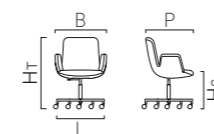

Upholstered multipurpose swivel chair, with 4-spoke black nylon base.

Siège polyvalent pivotant, rembourré, avec piètement 4 branches en nylon noir.

Step - STE4

Flamingo Lounge Table

Fior di Loto

– design Claudio Bellini –

Specifiche tecniche / Technical specifications / Caractéristiques techniques

FIOR DI LOTO BAYDUR

L 66 cm
B 59 cm
P 52 cm
Hs 41<51 cm
Ht 77<87 cm

L 71 cm
B 54 cm
P 52 cm
Hs 46 cm
Ht 86 cm

L 67 cm
B 54 cm
P 52 cm
Hs 47 cm
Ht 87 cm